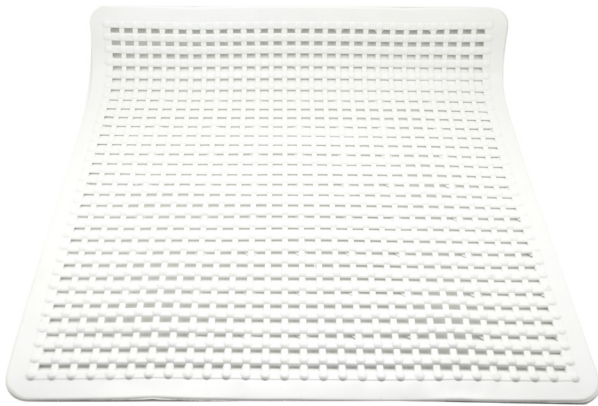

111-2114

TAPPETO ANTISCIVOLO PER DOCCIA CM 52X52

Tappeto antiscivolo per doccia in PVC. Con ventose di sicurezza.

| | | | | |
|-------------|--------|---|-------|------|
| | | | | / UM |
| 111-2114-BI | Bianco | 1 | 10,48 | |

DIANHYDRO

111-2115

TAPPETO ANTISCIVOLO PER VASCA MOD. RONDO' CM 72X36

Tappeto antiscivolo per vasca in PVC.

| | | | | |
|-------------|-----------|----|-------|------|
| | | | | / UM |
| 111-2115-AR | Arancio | 12 | 11,36 | |
| 111-2115-BI | Bianco | 12 | 11,36 | |
| 111-2115-BL | Blu | 12 | 11,36 | |
| 111-2115-CR | Cristallo | 12 | 11,36 | |
| 111-2115-FC | Fucsia | 12 | 11,36 | |

DIANHYDRO

111-2116

TAPPETO ANTISCIVOLO PER DOCCIA MOD. RONDO' CM 52X52

Tappeto antiscivolo per doccia in PVC.

| | | | | |
|-------------|-----------|----|-------|------|
| | | | | / UM |
| 111-2116-AR | Arancio | 12 | 11,36 | |
| 111-2116-BI | Bianco | 12 | 11,36 | |
| 111-2116-BL | Blu | 12 | 11,36 | |
| 111-2116-CR | Cristallo | 12 | 11,36 | |
| 111-2116-FC | Fucsia | 12 | 11,36 | |