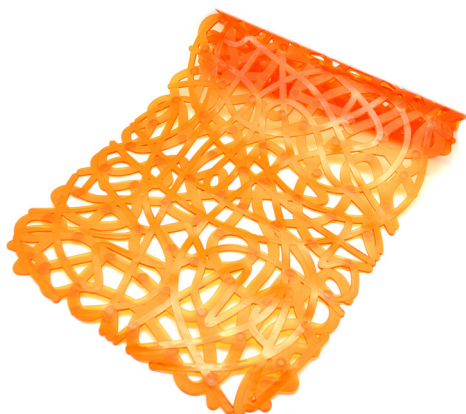

111-2114

TAPPETO ANTISCIVOLO PER DOCCIA CM 52X52

Tappeto antiscivolo per doccia in PVC. Con ventose di sicurezza.

| | | | | |
|-------------|--------|---|-------|------|
| | | | | / UM |
| 111-2114-BI | Bianco | 1 | 10,48 | |

DIANHYDRO

111-2115

TAPPETO ANTISCIVOLO PER VASCA MOD. RONDO' CM 72X36

Tappeto antiscivolo per vasca in PVC.

| | | | | |
|-------------|-----------|----|-------|------|
| | | | | / UM |
| 111-2115-AR | Arancio | 12 | 11,36 | |
| 111-2115-BI | Bianco | 12 | 11,36 | |
| 111-2115-BL | Blu | 12 | 11,36 | |
| 111-2115-CR | Cristallo | 12 | 11,36 | |
| 111-2115-FC | Fucsia | 12 | 11,36 | |

DIANHYDRO

111-2116

TAPPETO ANTISCIVOLO PER DOCCIA MOD. RONDO' CM 52X52

Tappeto antiscivolo per doccia in PVC.

| | | | | |
|-------------|-----------|----|-------|------|
| | | | | / UM |
| 111-2116-AR | Arancio | 12 | 11,36 | |
| 111-2116-BI | Bianco | 12 | 11,36 | |
| 111-2116-BL | Blu | 12 | 11,36 | |
| 111-2116-CR | Cristallo | 12 | 11,36 | |
| 111-2116-FC | Fucsia | 12 | 11,36 | |

DIANHYDRO

tappetini doccia, pedane doccia, antiscivoli

111-2117

**TAPPETO ANTISCIVOLO PER VASCA MOD. MIX
CM 72x36**

Tappeto antiscivolo per vasca in PVC. Con ventose di sicurezza.

| | | | | / UM |
|-------------|-----------|----|-------|------|
| 111-2117-AR | Arancio | 12 | 10,51 | |
| 111-2117-BL | Blu | 12 | 11,56 | |
| 111-2117-CR | Cristallo | 12 | 11,56 | |
| 111-2117-FC | Fucsia | 12 | 10,51 | |
| 111-2117-VR | Verde | 12 | 10,51 | |