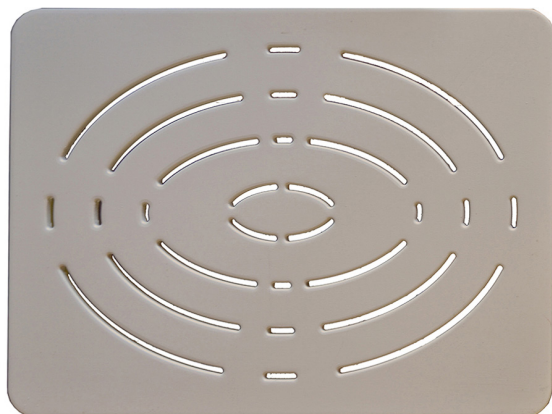

PEDANA PER PIATTI DOCCIA SENZA BORDO

Pedana per piatti doccia senza bordo. In Okumè: certificato EN 314-2, proveniente da fonti controllate PEFC, viene inoltre trattato con prodotti atossici per garantirne un ottimo risultato estetico anche dopo alcuni anni di utilizzo. Alta resistenza all'acqua. Piedini antiscivolo ad alto grip, in morbida gomma.

				/ UM
111-2157-BA7090	63x83 p/pia 70x90 Bianco Avana	1		114,79
111-2157-BA80100	79x99 p/pia 80x100 Bianco Avana	1		127,52
111-2157-BA80120	79x119 p/pia 80x120 Bianco Ava	1		132,74
111-2157-MA7090	cm 63x83 p/piatt 70x90 Marrone	1		114,79
111-2157-TO7090	cm 63x83 p/piatt 70x90 Tortora	1		114,79