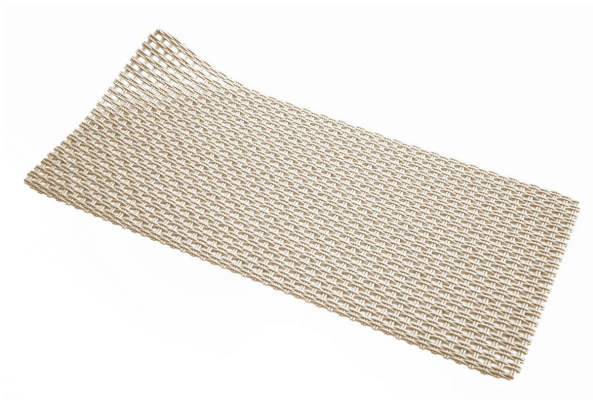

DIANHYDRO®

111-2121

**TAPPETO ANTISCIVOLO PER VASCA MOD.
 VINTAGE CM 72x36**

Tappeto antiscivolo per vasca in PVC.

|  |  |  |  | / UM |
|---|---|---|---|--------------|
| 111-2121-GR | Grigio | 12 | | 11,56 |
| 111-2121-TO | Tortora | 12 | | 11,56 |