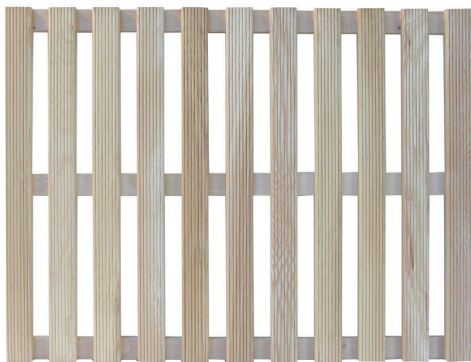

PEDANA DOCCIA IN LEGNO RETTANGOLARE

Pedana in legno per piatto doccia. In massello di pino naturale proveniente da tagli controllati. Piedini di appoggio antiscivolo. Profilo antiscivolo. Altezza 3 cm. Prodotto certificato PEFC.

				/ UM
111-215	cm 55 x 68	1	34,16	

111-2152