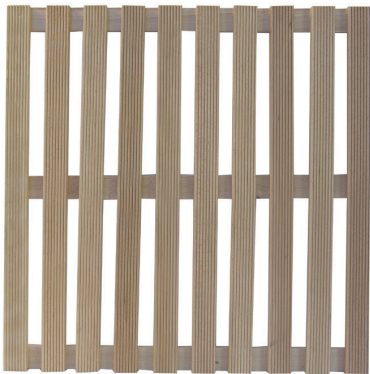

DIANHYDRO

111-2124

TAPPETO ANTISCIVOLO PER DOCCIA ANGOLO MOD. MARGHERITA CM 59x59

Tappeto antiscivolo per doccia ad angolo. In PVC. Dimensioni: 59 x 59 cm. Con ventose di sicurezza.

| | | | | / UM |
|-------------|-----------|----|--------------|------|
| 111-2124-AR | Arancio | 15 | 17,55 | |
| 111-2124-BL | Blu | 15 | 17,55 | |
| 111-2124-CR | Cristallo | 15 | 17,55 | |
| 111-2124-FC | Fucsia | 15 | 17,55 | |
| 111-2124-VR | Verde | 15 | 17,55 | |

DIANHYDRO

111-2125

TAPPETO ANTISCIVOLO PER VASCA MOD. MARGHERITA CM 72 X 36

Tappeto antiscivolo per vasca. In PVC. Dimensioni: 72 x 36 cm. Con ventose di sicurezza.

| | | | | / UM |
|-------------|-----------|----|--------------|------|
| 111-2125-AR | Arancio | 12 | 12,96 | |
| 111-2125-BL | Blu | 12 | 12,96 | |
| 111-2125-CR | Cristallo | 12 | 12,96 | |
| 111-2125-FC | Fucsia | 12 | 12,96 | |
| 111-2125-VR | Verde | 12 | 12,96 | |

DIANHYDRO

111-214

PEDANA DOCCIA IN LEGNO QUADRATA

Pedana in legno per piatto doccia. In massello di pino naturale proveniente da tagli controllati. Piedini di appoggio antiscivolo. Profilo antiscivolo. Altezza 3 cm. Prodotto certificato PEFC.